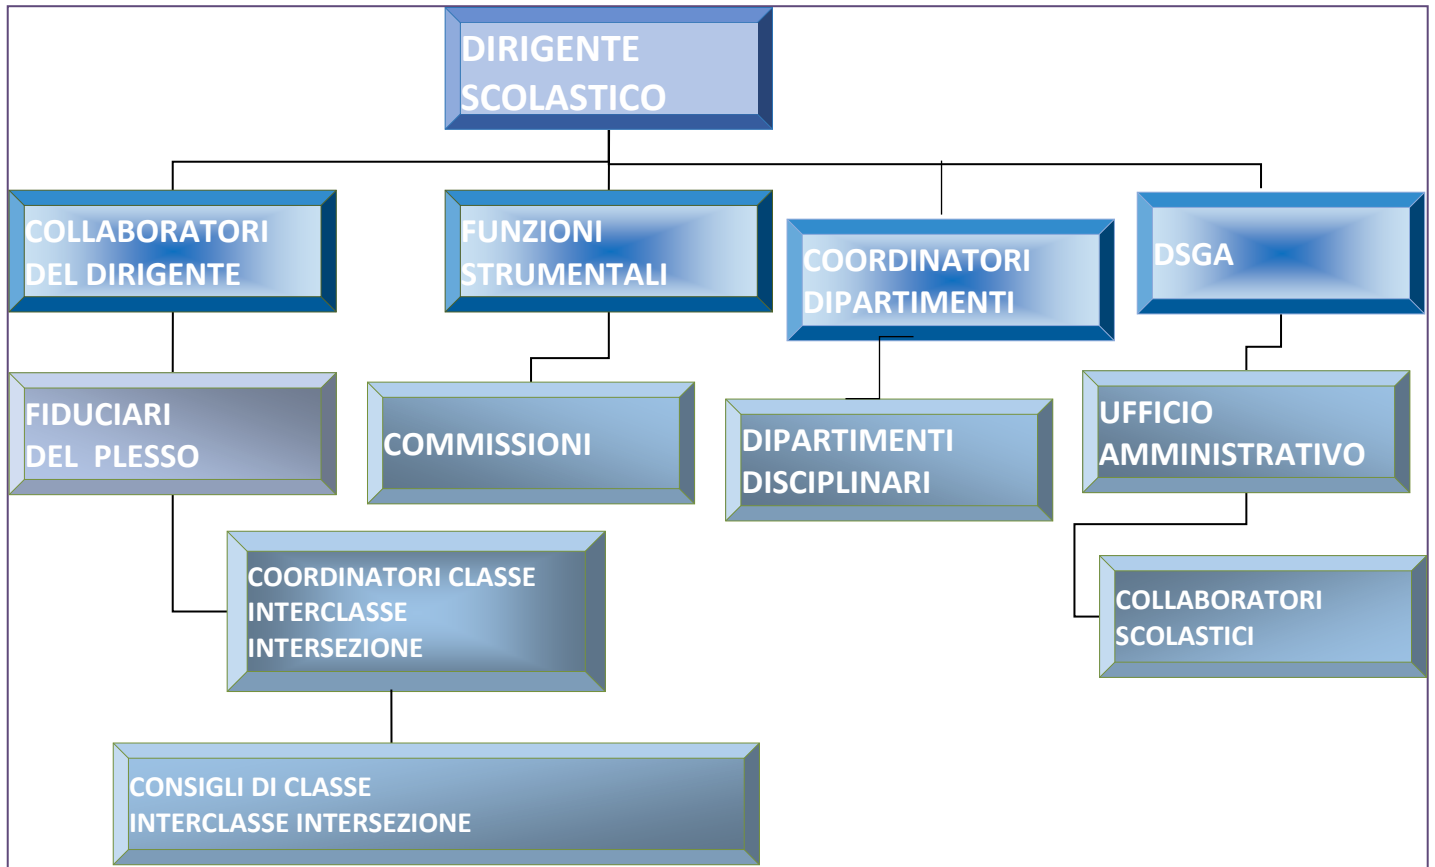

## ORGANIGRAMMA E FUNZIONIGRAMMA

**ISTITUTO COMPRENSIVO "BINNA DALMASSO" - MACOMER**

**AREA ORGANIZZATIVA**

<b>Dirigente Scolastico</b>	<b>Dott. ssa Antonina Caradonna</b>
<b>Collaboratori del Dirigente</b>	<b>Prof.ssa Antonia Giuseppina Milia</b> 1° collaboratore, con funzioni vicarie
	<b>Insegnante Antonietta Solinas</b> 2°collaboratore
<b>DSGA</b>	<b>Rag. Antonietta Demartis</b>

<b>Funzioni strumentali</b>	
Gestione e attuazione del POF, monitoraggio, valutazione e autovalutazione dei percorsi didattici e del servizio scolastico	<b>Prof. ssa Giovanna Franca Pischedda</b>
Supporto al lavoro docente, gestione e coordinamento del settore multimediale	<b>Prof. Giovanni Papi</b>
Inclusione e supporto per gli studenti	<b>Prof.ssa Susanna Pisanu</b>
Gestione e monitoraggio prove Invalsi	<b>Prof. Gianmario Caboni</b>